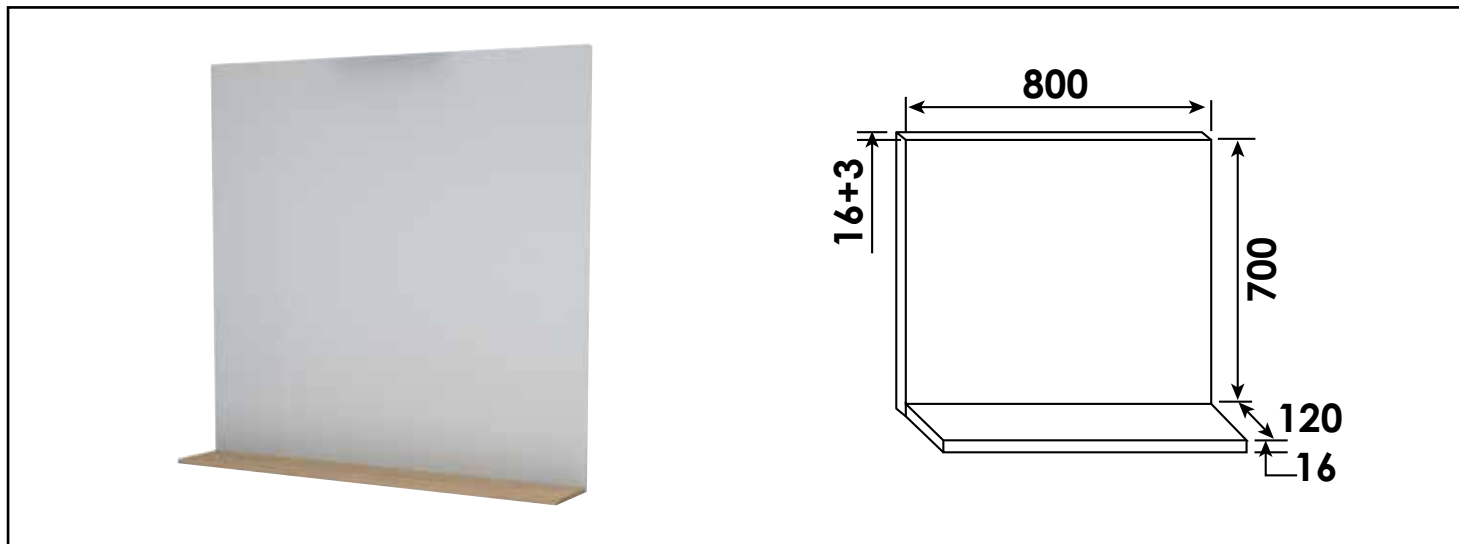

Référence : 950507MIC

MIROIR TABLETTE SUSP DUBAÏ - COULEUR : CÉRUSÉ - LARG. 80CM - HAUT. 70CM

CARACTÉRISTIQUES

- Miroir tablette à suspendre, épaisseur : 3mm
- Dimensions miroir : Largeur : 80cm x Hauteur : 70cm
- Profondeur tablette : 12cm
- Support en panneau mélaminés, épaisseur : 16mm
- Couleur tablette & champ miroir : Cérusé
- Livré sans visserie de fixation

APPLICATIONS

Accessoires de salle de bain

CONDITIONS D'UTILISATION

Miroir à suspendre collé sur panneau mélaminé de 16 mm

COMPATIBILITÉ

Convient à tous les supports muraux

PRÉCAUTION D'EMPLOI

Respecter les conditions de mise en œuvre sur l'emballage et la notice.